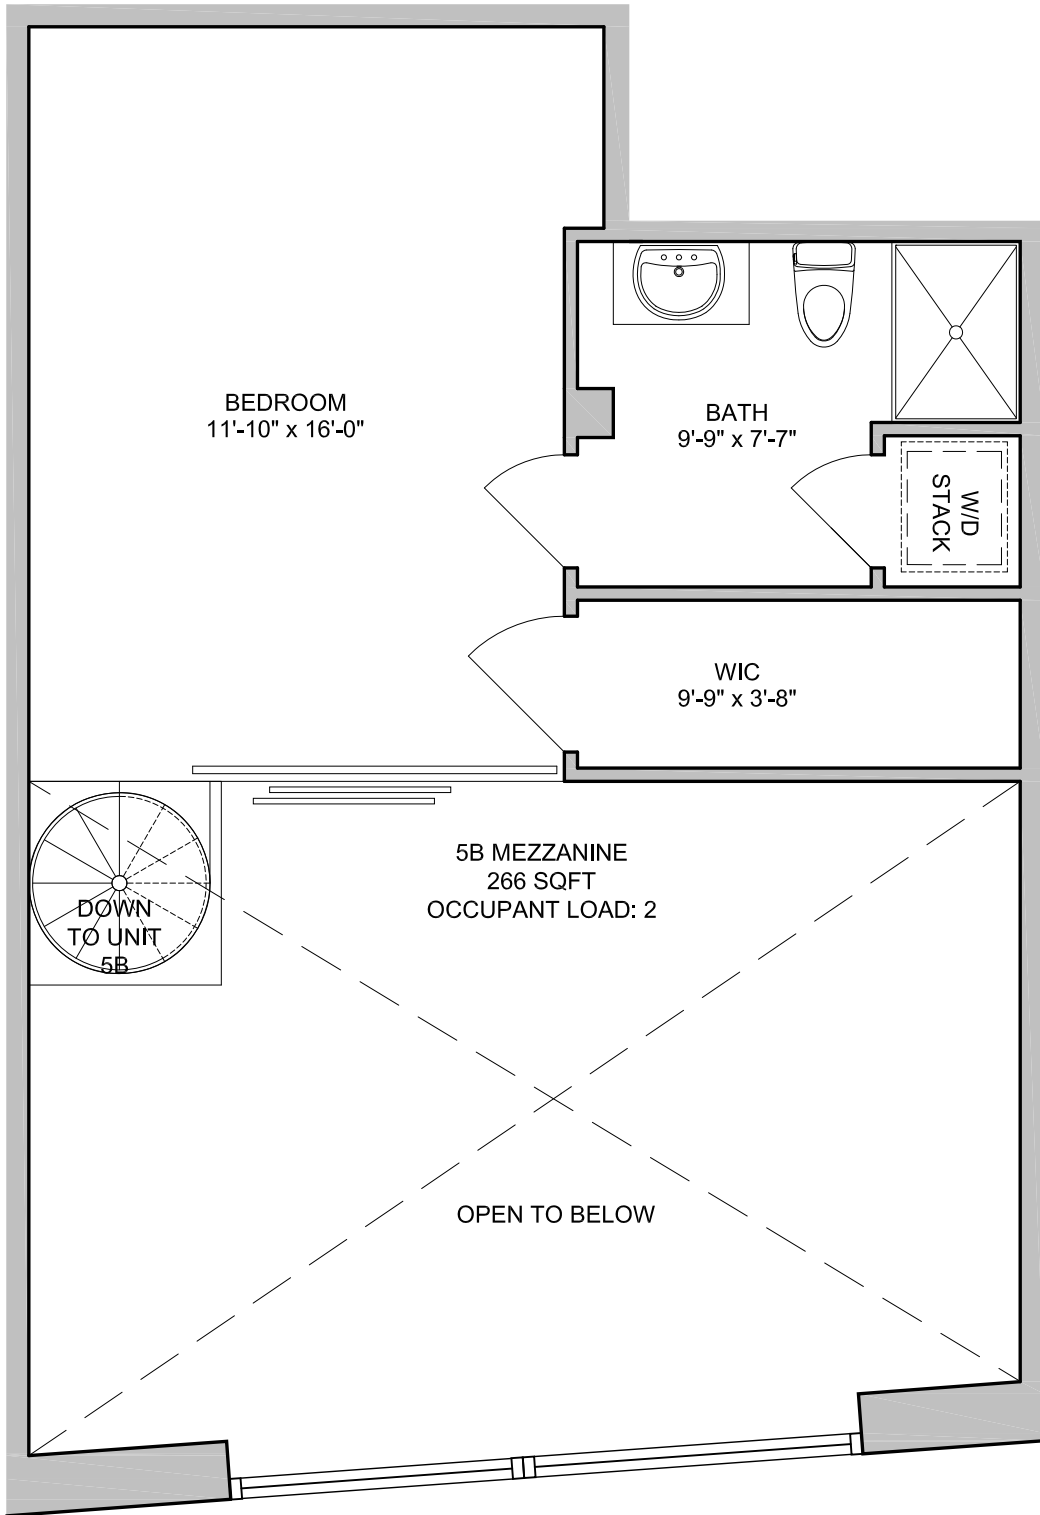

**UNIT 5B**  
**502**  
**1 BEDROOM**  
**770 SQFT**  
**(513 + 267 MEZ)**

**UNIT 5B**  
(ENTRY FLOOR)

60 STATE PLACE

# UNIT 5B

(MEZZANINE)

60 STATE PLACE